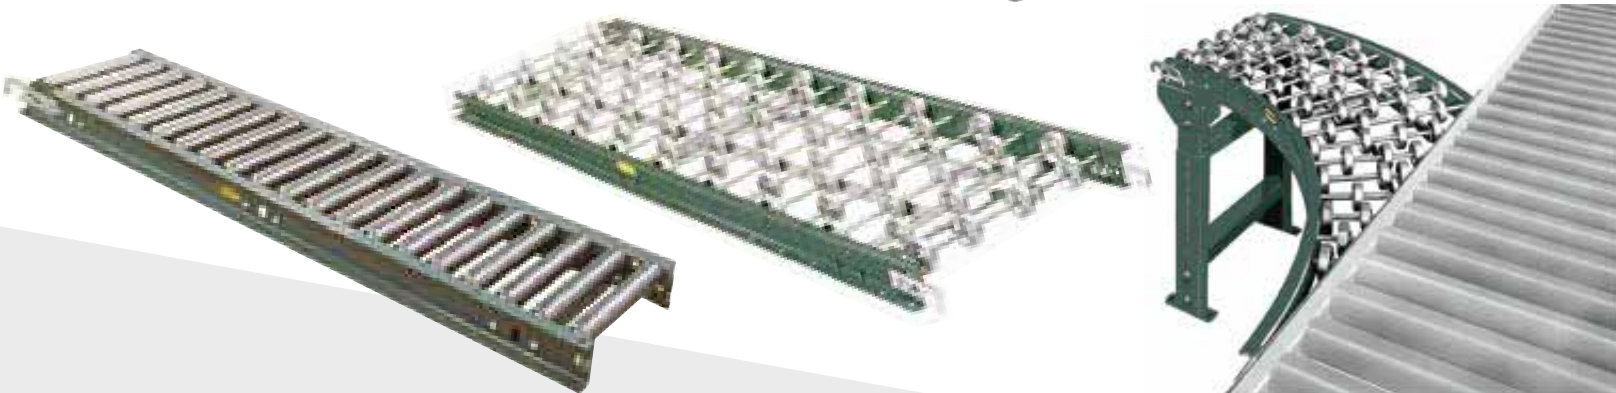

## TRANSPORTADORES DE RODILLOS

Modelos: RB, CRB, 190-E24, ABLR, 190-NSP, 190-ACC, 190-ACZ, 190-NSPEZ, ABEZ, 190-E24EZ, 25-PVE24EZ, 199-CRE24EZ, 25, LREZ, 199- CREZD

- Transporte motorizado
- Aplicaciones desde manufactura hasta distribución
- Instalación simplificada
- Automatizado
- Parada intermedia

## CLASIFICACIÓN E INDUCCIÓN

Modelos: PROSORT 131, PROSORT 400, PROSORT SC, VIPERSORT, PROSORT MRT, SBI, RBI

- Automatización en almacenamiento
- Distribución y manufactura
- Inclinación ajustable

## TRANSPORTADOR DE GRAVEDAD

Modelos: SW/AW, SSR/SAR, 19SR/19GSR, 199SR,  
20SR, 2514SR, 2511SR, 26SR, 36SR

- Diseñados para cargas ligeras y pesadas
- Aplicaciones de almacenamiento y envío
- Líneas de ensamble y manufactura

## TRANSPORTADORAS DE BANDA PLÁSTICA

Modelos: TA,TR,TL,TH,SB,RB, GAPPER

- Ofrece una solución flexible requerida dentro de la cadena de suministro
- Diseñado para ser parte esencial entre el procesamiento y la distribución
- Este conveyor brinda soluciones adecuadas para la industria alimenticia, de empaque y farmacéutica
- Disponible en aluminio, acero inoxidable, acero al carbón con recubrimiento de pintura estática