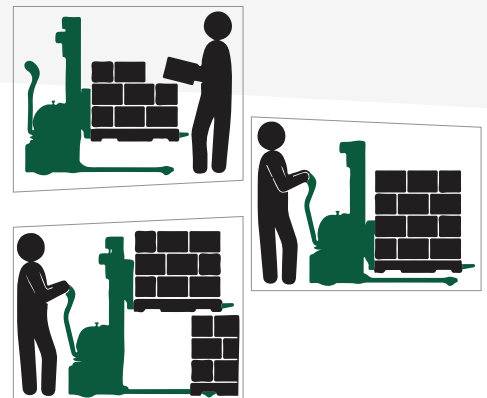

- Mesas de Elevación
- Posicionadores
- Estibadores
- Inclinadores
- Invertidoras de tarimas
- Carros compactos de elevación

Consulta más información

SOLUCIONES

MESAS DE ELEVACIÓN

- Producto adaptable
- Capacidad desde 227kg hasta 20 toneladas
 - Equipable con:
 - Ruedas para portabilidad
 - Batería para independencia
 - Barandales para elevación de personal
 - Con motor de aire, aprueba de explosión

POSICIONADORES

- Posicionamiento ergonómico de tarimas
- Incremento de productividad en hasta un 40%
- Equipo libre de mantenimiento
- Garantía de por vida en los resortes
- Capacidad hasta de 2 toneladas
- Diferentes medidas de plataforma
- Disponibilidad en modelos neumáticos o hidráulicos

ESTIBADORES

- Equipos eléctricos o manuales
- Multipropósito
- Ideales para manejar tarimas abiertas o cerradas
- Capacidad de carga de hasta 1350 kgs y 90 in

INCLINADORES

- Para contenedores fijos o portátiles
- Capacidad de carga hasta de 2750 kgs
- Posicionar los contenedores de manera ergonómica
- Brindan fácil acceso a las piezas
- Evita las necesidades de agacharse o estirarse por las piezas, esto se refleja en el aumento de la productividad
- Gran diversidad de modelos y configuraciones