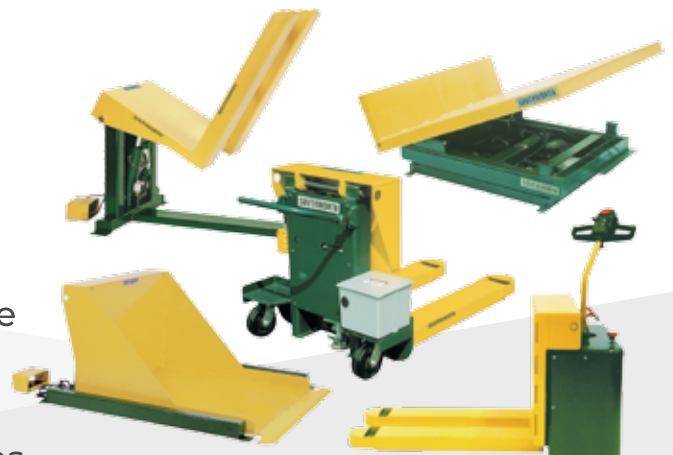

- Mesas de Elevación
- Posicionadores
- Estibadores
- Inclinadores
- Invertidoras de tarimas
- Carros compactos de elevación

Consulta más información

SOLUCIONES

MESAS DE ELEVACIÓN

- Producto adaptable
- Capacidad desde 227kg hasta 20 toneladas
 - Equipable con:
 - Ruedas para portabilidad
 - Batería para independencia
 - Barandales para elevación de personal
 - Con motor de aire, aprueba de explosión

POSICIONADORES

- Posicionamiento ergonómico de tarimas
- Incremento de productividad en hasta un 40%
- Equipo libre de mantenimiento
- Garantía de por vida en los resortes
- Capacidad hasta de 2 toneladas
- Diferentes medidas de plataforma
- Disponibilidad en modelos neumáticos o hidráulicos

ESTIBADORES

- Equipos eléctricos o manuales
- Multipropósito
- Ideales para manejar tarimas abiertas o cerradas
- Capacidad de carga de hasta 1350 kgs y 90 in

INCLINADORES

- Para contenedores fijos o portátiles
- Capacidad de carga hasta de 2750 kgs
- Posicionar los contenedores de manera ergonómica
- Brindan fácil acceso a las piezas
- Evita las necesidades de agacharse o estirarse por las piezas, esto se refleja en el aumento de la productividad
- Gran diversidad de modelos y configuraciones

- Mesas de elevación portátiles manuales o eléctricas
- Capacidad desde 150kgs hasta 500 kgs
- Plataformas desde 45x98cm hasta 91x152cm
- Facilitan el trabajo
- Esenciales en cualquier necesidad de:
 - Elevación
 - Posicionamiento
 - Ensamble
 - Estibado
 - Transporte
 - Cambiar la altura ergonómica constantemente