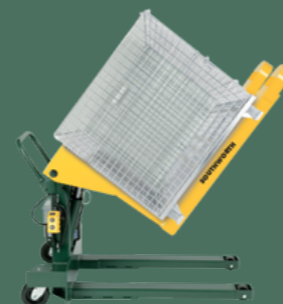

ELEVAR

SOLUCIONES

POSICIONAR

Permiten a los trabajadores ubicar el trabajo a la altura más cómoda para un acceso fácil y sin tensiones.

Los niveladores de carga y entarimadores manuales PalletPal son dispositivos sencillos que mantienen las cargas a una altura ideal para carga o descargar productos entarimados.

PALLETPAL DE RESORTES CALIBRADOS

✓ Nivel de carga y descarga a la cintura
Equipo de bajo perfil (colapsado a 3.5 in)
Volteador de tarimas ajustables

✓ Elevación hasta 15 pies de altura
Cargas con montacargas o patín

✓ Tornamesa giratoria (opcional)
Opción de enterrar en fosa

INCLINAR

Los inclinadores de contenedores de Southworth mejoran la productividad y la seguridad, al posicionar las canastas de forma que el acceso sea sencillo son tener que agacharse o estirarse.

TOCADISCOS INDUSTRIALES MOTORIZADOS

MESA DE INCLINACIÓN

CONTENEDORES ROLL-ON

CONTENEDORES PORTÁTIL

CONTENEDOR UNIVERSAL

DESCARGADORES DE PAQUETES

✓ Inclinación de 30° hasta 89°
Fuente de energía con baterías o fija