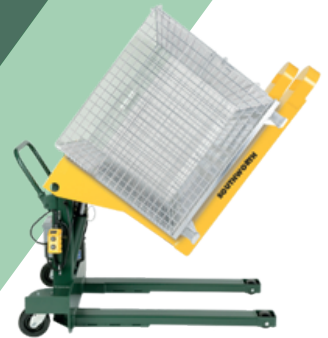

DISTRIBUIDOR AUTORIZADO

SOUTHWORTH

making work faster, safer, and easier since 1890

EQUIPO ERGÓNOMICO

¡Southworth hace de tu trabajo más fácil, rápido y seguro!

POSICIONAR

ELEVAR

INCLINAR