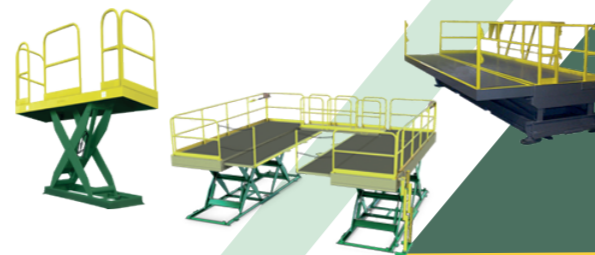

ELEVAR

SOLUCIONES

POSICIONAR

Permiten a los trabajadores ubicar el trabajo a la altura más cómoda para un acceso fácil y sin tensiones.

Los niveladores de carga y entarimadores manuales PalletPal son dispositivos sencillos que mantienen las cargas a una altura ideal para carga o descargar productos entarimados.

MESA DE ELEVACIÓN

MUELLES DE ELEVACIÓN

APILADORES DE ACCIONAMIENTO MANUAL

PALLETPAL ROLL-ON CON TORNAMESA

VOLTEADOR DE TARIMAS

PALLETPAL ROLL-ON

ELEVADOR DE CONTENEDORES

PLATAFORMAS ELEVADORAS

PALLETPAL DE RESORTES CALIBRADOS

✓ Nivel de carga y descarga a la cintura
Equipo de bajo perfil (colapsado a 3.5 in)
Volteador de tarimas ajustables

✓ Elevación hasta 15 pies de altura
Cargas con montacargas o patín

✓ Tornamesa giratoria (opcional)
Opción de enterrar en fosa

INCLINAR

Los inclinadores de contenedores de Southworth mejoran la productividad y la seguridad, al posicionar las canastas de forma que el acceso sea sencillo son tener que agacharse o estirarse.