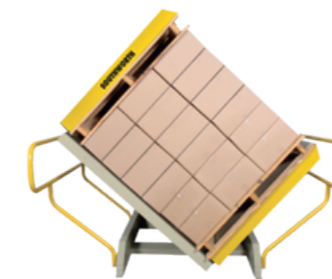

ELEVAR

SOLUCIONES

POSICIONAR

Permiten a los trabajadores ubicar el trabajo a la altura más cómoda para un acceso fácil y sin tensiones.

Los niveladores de carga y entarimadores manuales PalletPal son dispositivos sencillos que mantienen las cargas a una altura ideal para carga o descargar productos entarimados.

MESA DE ELEVACIÓN

MUELLES DE ELEVACIÓN

APILADORES DE ACCIONAMIENTO MANUAL

PALLETPAL ROLL-ON CON TORNAMESA

VOLTEADOR DE TARIMAS

PALLETPAL ROLL-ON

ELEVADOR DE CONTENEDORES

PLATAFORMAS ELEVADORAS

PALLETPAL DE RESORTES CALIBRADOS

✓ Nivel de carga y descarga a la cintura
Equipo de bajo perfil (colapsado a 3.5 in)
Volteador de tarimas ajustables

✓ Elevación hasta 15 pies de altura
Cargas con montacargas o patín

✓ Tornamesa giratoria (opcional)
Opción de enterrar en fosa

INCLINAR

Los inclinadores de contenedores de Southworth mejoran la productividad y la seguridad, al posicionar las canastas de forma que el acceso sea sencillo son tener que agacharse o estirarse.